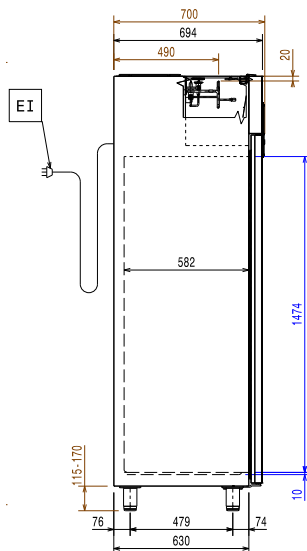

Front

Sida

EI = Elektrisk anslutning
RI = Anslutning centralkyla
RO = Anslutning centralkyla

Topp

Elektricitet

Spänning:	691369 (PS04F1FR)	220-240 V/1 ph/50/60 Hz
Effekt, max:		0.16 kW

Viktig information

Bruttokapacitet	470 liter
Gångjärn:	Höger sida
Yttermått, bredd	600 mm
Yttermått, djup	700 mm
Yttermått, djup med dörrar öppna:	1226 mm
Yttermått, höjd	2040 mm
Antal och typ av dörrar:	1 heldörr
Inre dimensioner (bredd):	472 mm
Inre dimensioner (djup):	582 mm
Inre dimensioner (höjd):	1474 mm
Höjjustering:	15/40 mm
Antal och storlek av galler (ingår):	5 - 520x442
Material utvändigt:	304 AISI
Material invändigt:	304 AISI
Antal positioner och delning:	44; 22 mm