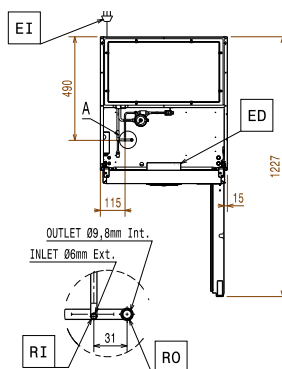

Front

Sida

EI = Elektrisk anslutning
RI = Anslutning centralkyla
RO = Anslutning centralkyla

Topp

Elektricitet

Spänning:	691369 (PS04F1FR)	220-240 V/1 ph/50/60 Hz
Effekt, max:		0.16 kW

Viktig information

Bruttokapacitet	470 liter
Gångjärn:	Höger sida
Yttermått, bredd	600 mm
Yttermått, djup	700 mm
Yttermått, djup med dörrar öppna:	1226 mm
Yttermått, höjd	2040 mm
Antal och typ av dörrar:	1 heldörr
Inre dimensioner (bredd):	472 mm
Inre dimensioner (djup):	582 mm
Inre dimensioner (höjd):	1474 mm
Höjjustering:	15/40 mm
Antal och storlek av galler (ingår):	5 - 520x442
Material utvändigt:	304 AISI
Material invändigt:	304 AISI
Antal positioner och delning:	44; 22 mm