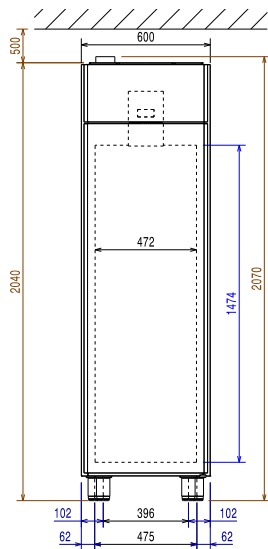

Front

Sida

EI = Elektrisk anslutning
RI = Anslutning centralkyla
RO = Anslutning centralkyla

Topp

Elektricitet

Spänning:	691369 (PS04F1FR)	220-240 V/1 ph/50/60 Hz
Effekt, max:		0.16 kW

Viktig information

Bruttokapacitet	470 liter
Gångjärn:	Höger sida
Yttermått, bredd	600 mm
Yttermått, djup	700 mm
Yttermått, djup med dörrar öppna:	1226 mm
Yttermått, höjd	2040 mm
Antal och typ av dörrar:	1 heldörr
Inre dimensioner (bredd):	472 mm
Inre dimensioner (djup):	582 mm
Inre dimensioner (höjd):	1474 mm
Höjjustering:	15/40 mm
Antal och storlek av galler (ingår):	5 - 520x442
Material utvändigt:	304 AISI
Material invändigt:	304 AISI
Antal positioner och delning:	44; 22 mm